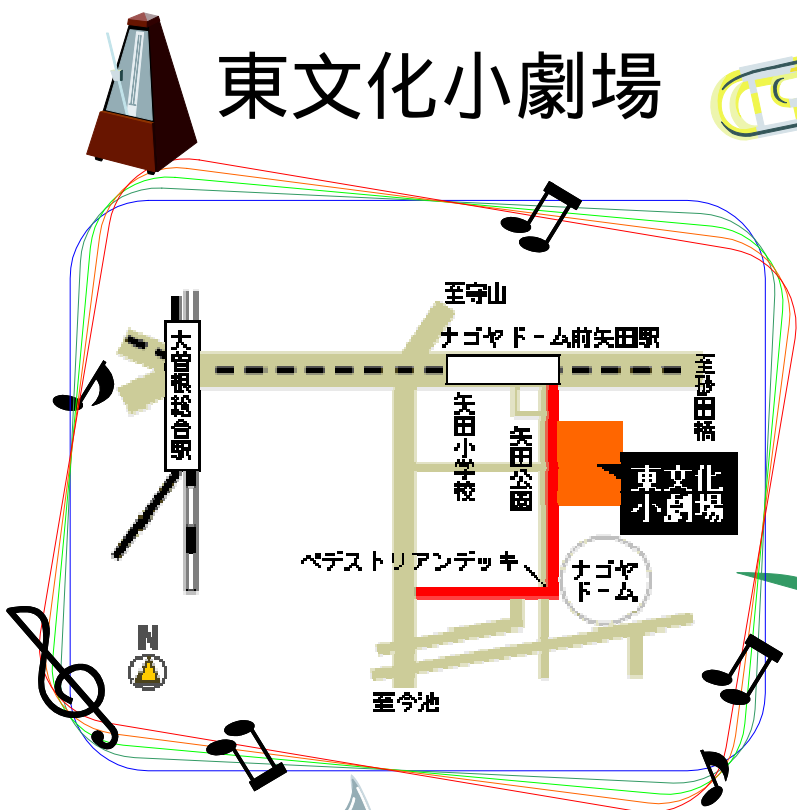

第16回

享栄高校吹奏楽部 定期演奏会

2009年1月10日(土)

16時30分開場、17時00分開演

入場無料!

東文化小劇場

指揮 / 菅沼章・山林唯

ブライアンの休日

学園天国

宝島 etc...

地下鉄名城線「名古屋ドーム前矢田」下車1番出口

ガイドウェイバス「ナゴヤドーム前矢田」徒歩3分

演奏会の最後に毎年恒例の<星条旗よ永遠なれ>を会場の皆様と一緒に演奏したいと思いますので、カスタネットでも何でもいいので楽器を持ってご来場下さい!

お問い合わせは顧問の菅沼まで

〒467-8626 名古屋市瑞穂区汐路町1丁目26番地

052-841-8151